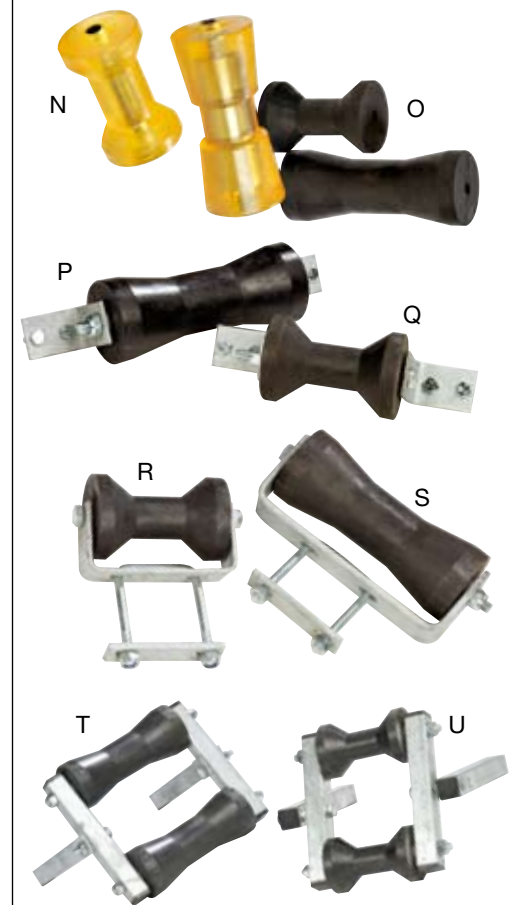

Diverse uitvoeringen mogelijk. Het juiste bestelnummer vindt u in de PEGA prijslijst.

Steunpijpen

150.01 Stalen Steunpijp

Artikelnummers 150.00 t/m 150.07

Kimrollen

A 156.01 Kimrol, enkel, groot

B 156.00 Kimrolstel

H 151.20 Draagkussens, lang

I 151.40 Draagkussens, extra lang, dubbel

J 151.70 Voorsteun

K 151.72 Voorsteun, kantelbaar

L 151.90 Draagkussens, dubbel

M 151.82 Draagkussens met stalen band

Artikelnummers 151.00 t/m 151.94

Centreersystemen

200.40 Automatisch centreersysteem

Artikelnummers 200.00 t/m 200.68

Kielrollen

N 161.03 Kielrol, enkel, polyeruthaan

O 161.01 Kielrol, enkel

P 162.10 Kielrol met hoekstaal, 200x80 cm

Q 161.10 Kielrol met hoekstaal, 120x80 cm

Neuswielen

163.00 Telescopisch neuswiel

Artikelnummers
163.00 t/m 163.90

Naafstomp

164.00 Dissel 60 mm

Artikelnummers
164.00 t/m 164.31

Staaldraad

E 171.06 Roestvrij staaldraad