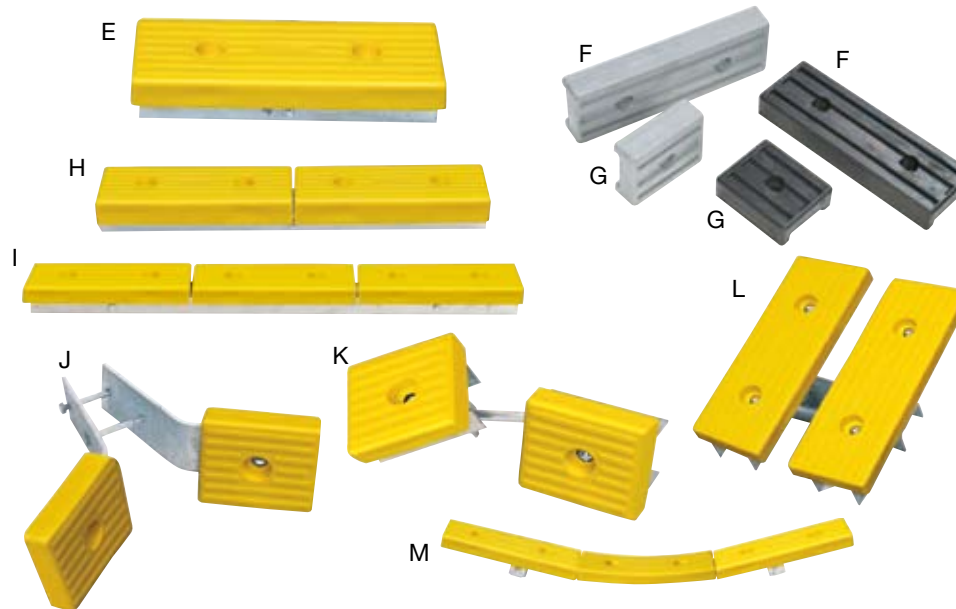

Draagkussens

E 151.00 Draagkussens

F 151.01 Kussens, enkel, groot

G 151.71 Kussens, enkel, klein

H 151.20 Draagkussens, lang

I 151.40 Draagkussens, extra lang, dubbel

J 151.70 Voorsteun

K 151.72 Voorsteun, kantelbaar

L 151.90 Draagkussens, dubbel

M 151.82 Draagkussens met stalen band

Artikelnummers 151.00 t/m 151.94