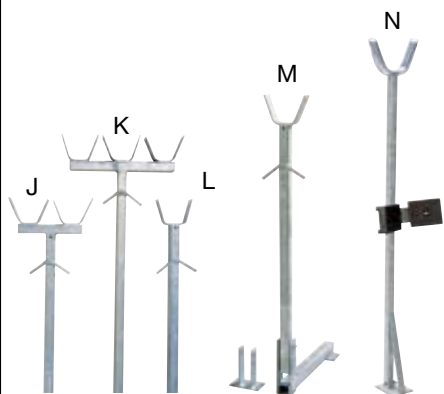

280.00 Waltrekker

Diverse uitvoeringen mogelijk. Het juiste bestelnummer vindt u in de PEGA prijslijst.

Boegsteunen

G	183.00	Boegsteun COMFORT/EXCLUSIVE
H	183.30	Boegsteun COMFORT/EXCLUSIVE
I	184.00	Boegsteun ECONOMY

Artikelnummers 183.00 t/m 184.30

Opdraabare steunen

O	192.00	Opdraabare steun
P	192.50	Opdraabare steun

Art.Nrs. 192.00 t/m 193.50

Verlichtingsbalken

R	188.20	Verlichtingsbalk	S	190.00	Breedtelichtbalk
---	--------	------------------	---	--------	------------------

Artikelnummers 188.20 t/m 190.00

Voor- en achtermaststeunen

J	187.20	Maststeun
K	187.10	Maststeun
L	187.30	Maststeun
M	187.40	Maststeun
N	187.00	Maststeun

Artikelnummers 186.00 t/m 187.41

Opstap trap

270.00
Opstaptrap
(voor Cat. B/C)