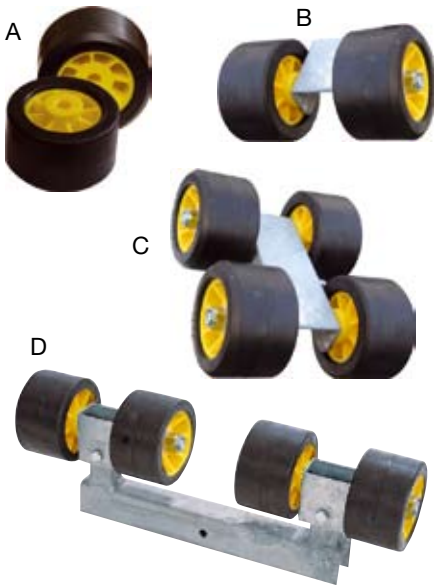

Diverse uitvoeringen mogelijk. Het juiste bestelnummer vindt u in de PEGA prijslijst.

Steunpijpen

150.01 Stalen Steunpijp

Artikelnummers 150.00 t/m 150.07

Kimrollen

A 156.01 Kimrol, enkel, groot

B 156.00 Kimrolstel